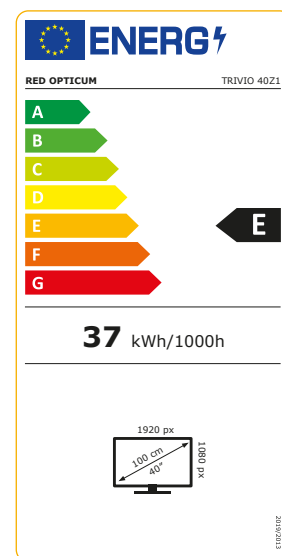

RED

OPTICUM®

OPTICUM RED LED TV 40" (LE 40Z1) **TRIVIO®****H.265-S2/T2/C**

TRIPPLE TUNER

SCR+

SCR SUPPORTED

PVR

VIDEO RECORDER VIA USB

**MAIN FEATURES:**

- Ekran: 40", LED FHD
- Potrójny tuner: DVB-S2, DVB-T2, DVB-C
- Gniazdo modułu dla CI +
- Kompresja wideo: H.265 / H.264
- Maks. Rozdzielczość: 1920x1080
- DOCS (Digital-one-cable-Solution) funkcja rozwiązania jednokablowego dla 8 użytkowników
- Tryb hotelowy
- Odtwarzanie multimediów USB (obraz, dźwięk, film, tekst)
- Sterowanie DiSEqC 1.0/1.1/sterowanie silnikiem
- Blokada rodzicielska
- Obsługa TXT / telegazety
- Funkcja timera
- EPG (elektroniczny przewodnik po programach)
- Timer włączenia
- Import/eksport listy kanałów
- Aktualizacja oprogramowania przez USB
- Timeshift / funkcja nagrywania na zewnętrznej pamięci USB
- Różne języki menu: DE, PL, EN
- Tryby obrazu: Dynamiczny, Łagodny, Osobisty
- Tryby dźwięku: Film, Muzyka, Standardowy, Użytkownika
- Instrukcja obsługi w języku polskim, niemieckim

RED

OPTICUM®

OPTICUM RED LED TV 40" (LE 40Z1) **TRIVIO****HARDWARE SPECIFICATIONS:**

Ekran: 40" maks. rozdzielczość 1920x1080 (FHD)
 Tuner DVB-S2
 Tuner DVB-T2/DVB-C
 Gniazdo CI+
 Obsługa H.265 / H.264
 Częstotliwość odświeżania: 60 Hz
 Współczynnik kontrastu 5000:1, 16,7 mln kolorów
 Czas reakcji 9,5 ms
 Współczynnik proporcji 16:9
 Pobór mocy: ≤75W (w trybie gotowości: ≤0,5W)
 Zasilanie: AC 100-240V
 VESA: 200x200